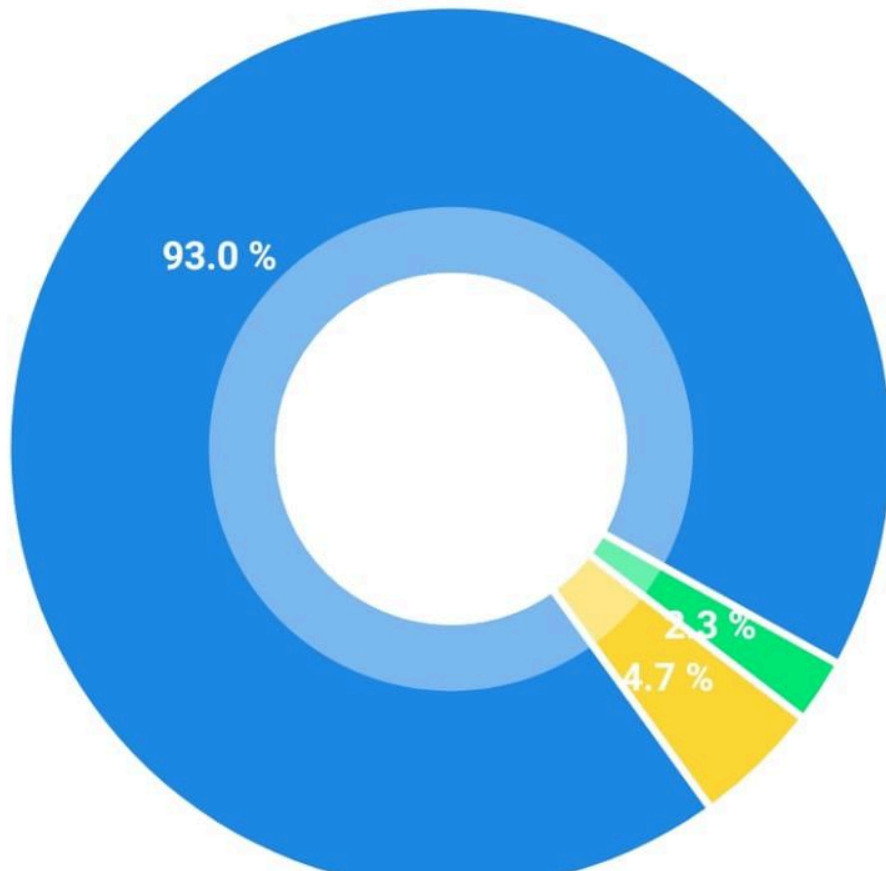

PIE CHART

- सहमत - 40
- असहमत - 1
- तटस्थ - 2

4. यह पाठ्यक्रम आपको हिंदी साहित्य के विविध रूपों तथा गद्य की विभिन्न विधाओं से अवगत कराता है।

PIE CHART

- सहमत - 40
- असहमत - 1
- तटस्थ - 2

5. यह पाठ्यक्रम भविष्य में शोध के प्रति आपकी रुचि विकसित करता है

PIE CHART

- सहमत - 40
- असहमत - 1
- तटस्थ - 2