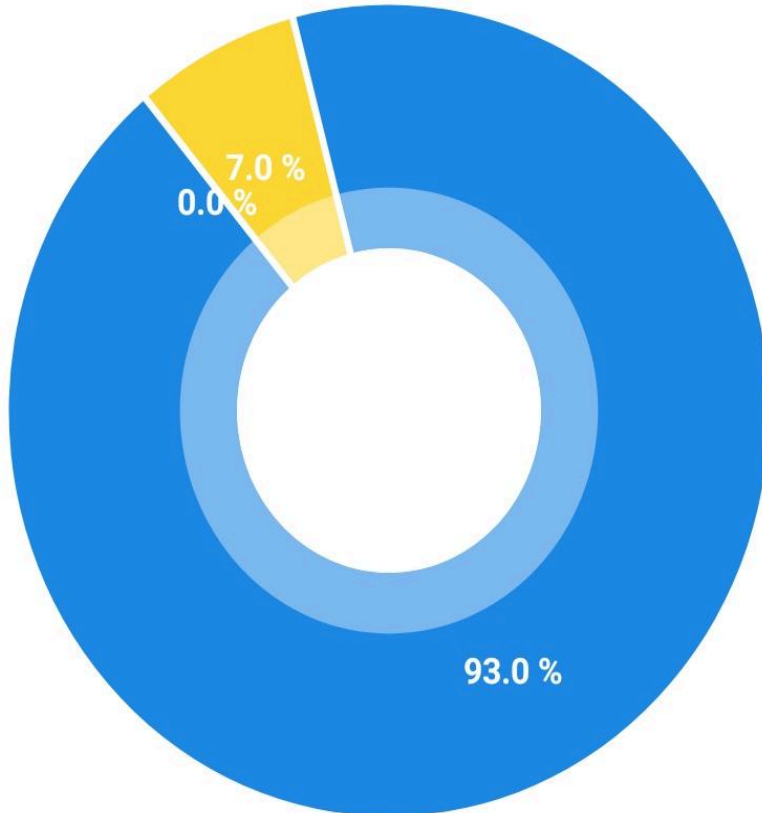

1. सभी सत्रों में आपकी उपस्थिति कितनी रही?

BAR CHART

2. यह पाठ्यक्रम आपकी भाषा, साहित्य और संस्कृति के प्रति समझ विकसित करता है।

PIE CHART

- सहमत - 40
- असहमत - 0
- तटस्थ - 3

3. यह पाठ्यक्रम आपके कौशल संवर्धन में सहयोग करता है।

PIE CHART

- सहमत - 40
- असहमत - 1
- तटस्थ - 2

4. यह पाठ्यक्रम आपको हिंदी साहित्य के विविध रूपों तथा गद्य की विभिन्न विधाओं से अवगत कराता है।

PIE CHART

- सहमत - 40
- असहमत - 1
- तटस्थ - 2

5. यह पाठ्यक्रम भविष्य में शोध के प्रति आपकी रुचि विकसित करता है