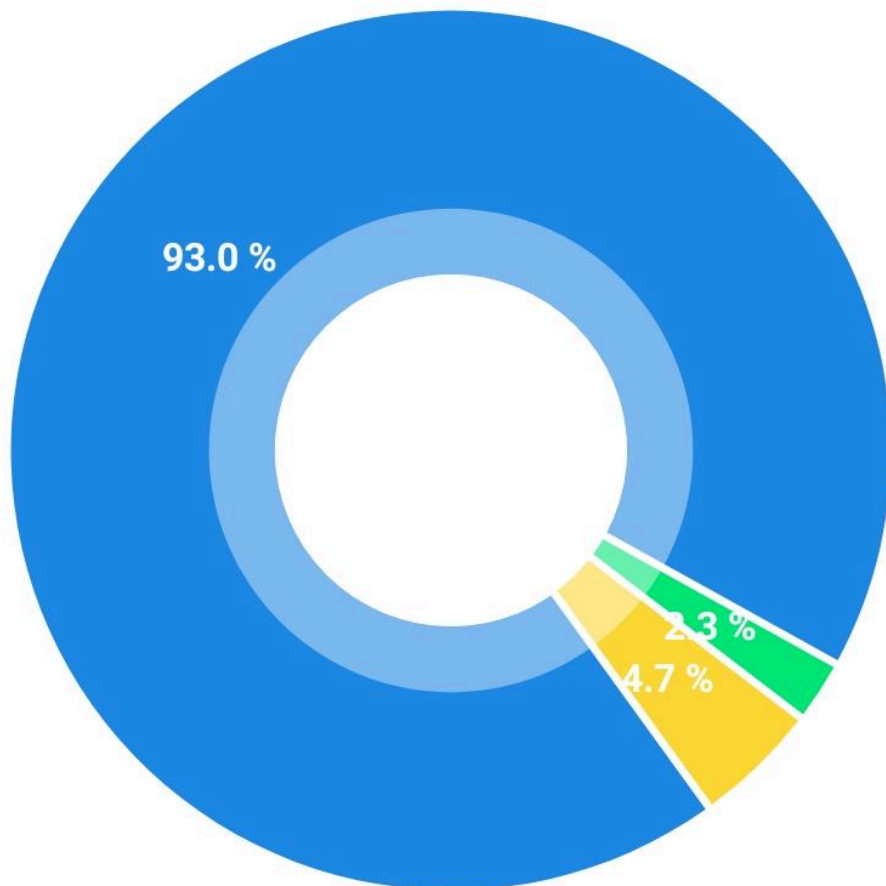

1. सभी सत्रों में आपकी उपस्थिति कितनी रही?

BAR CHART

2. यह पाठ्यक्रम आपकी भाषा, साहित्य और संस्कृति के प्रति समझ विकसित करता है।

PIE CHART

- सहमत - 40
- असहमत - 0
- तटस्थ - 3

3. यह पाठ्यक्रम आपके कौशल संवर्धन में सहयोग करता है।

PIE CHART

- सहमत - 40
- असहमत - 1
- तटस्थ - 2

4. यह पाठ्यक्रम आपको हिंदी साहित्य के विविध रूपों तथा गद्य की विभिन्न विधाओं से अवगत कराता है।

PIE CHART

- सहमत - 40
- असहमत - 1
- तटस्थ - 2

5. यह पाठ्यक्रम भविष्य में शोध के प्रति आपकी रुचि विकसित करता है

PIE CHART

- सहमत - 40
- असहमत - 1
- तटस्थ - 2