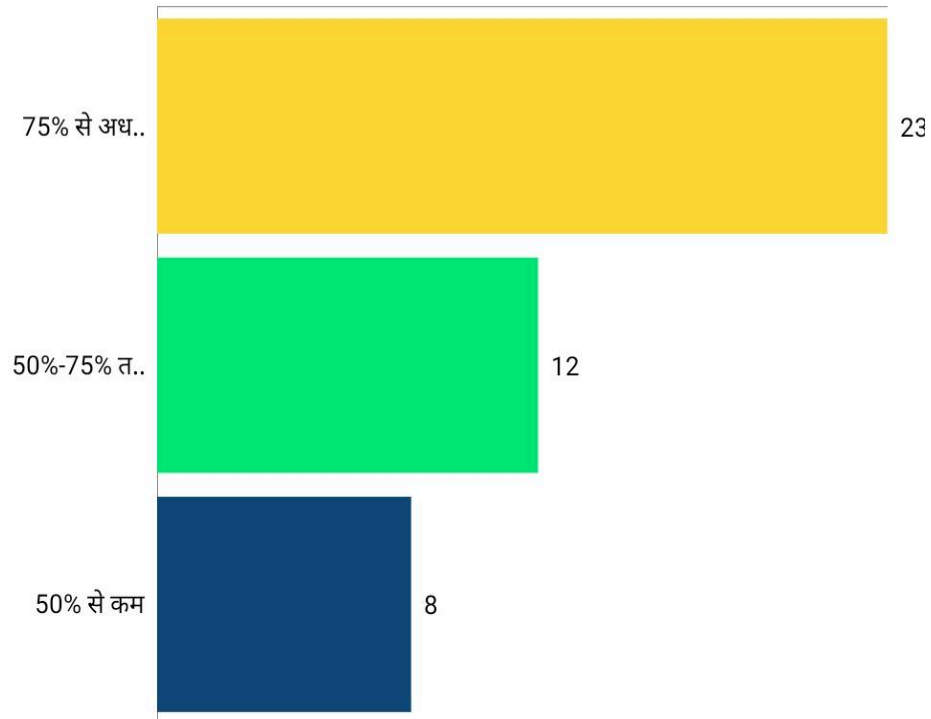

1. सभी सत्रों में आपकी उपस्थिति कितनी रही?

BAR CHART

2. यह पाठ्यक्रम आपकी भाषा, साहित्य और संस्कृति के प्रति समझ विकसित करता है।

PIE CHART

- सहमत - 40
- असहमत - 0
- तटस्थ - 3

3. यह पाठ्यक्रम आपके कौशल संवर्धन में सहयोग करता है।

PIE CHART

- सहमत - 40
- असहमत - 1
- तटस्थ - 2

4. यह पाठ्यक्रम आपको हिंदी साहित्य के विविध रूपों तथा गद्य की विभिन्न विधाओं से अवगत कराता है।

PIE CHART

- सहमत - 40
- असहमत - 1
- तटस्थ - 2

5. यह पाठ्यक्रम भविष्य में शोध के प्रति आपकी रुचि विकसित करता है